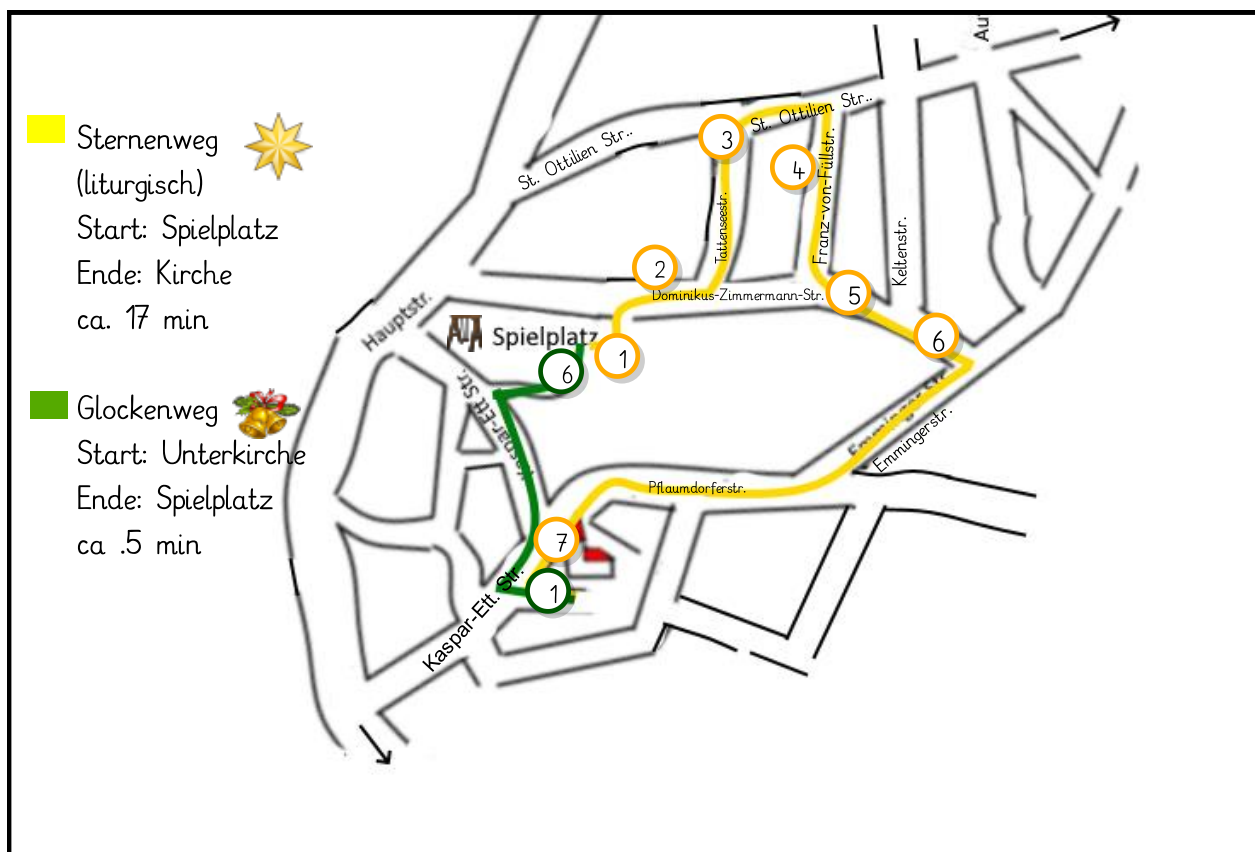

Ein Spaziergang für Familien

pfarreien
eresing walleshausen
geltendorf
schwabhausen hausen

Auf dem Weg nach Weihnachten

Erlebt die Weihnachtsgeschichte auf einem Spaziergang durch Eresing

Wann?

In der Zeit vom
24.12.2021 bis
08.01.2022

Wo?

Siehe Ortsplan
auf der Rückseite

Sternenweg

Start: Spielplatz
Ende: Kirche

Glockenweg

Start: Unterkirche
Ende: Spielplatz

Wie?

Video, Text, Lied,
Hörspiel und
Rätsel

Was braucht ihr?

Wenn
möglich, ein
Smartphone
mit
QR-Code-
Scanner

Elisabeth Kuhn und
Regine Bert-Kuhn

Ein Spaziergang für Familien

pfarreien
eresing walleshausen
geltendorf
schwabhausen hausen

Tipp:

Wer nach dem Spaziergang noch Zeit und Lust hat, kann sich die Krippe in der Kirche ansehen.

Es ist auch eine Naturkrippe geplant. Weitere Informationen und der Weg zu dieser Krippe werden noch per Aushang bekannt gegeben.

Hinweis:

Die Spaziergänge erfolgen ausschließlich in privater Verantwortung!