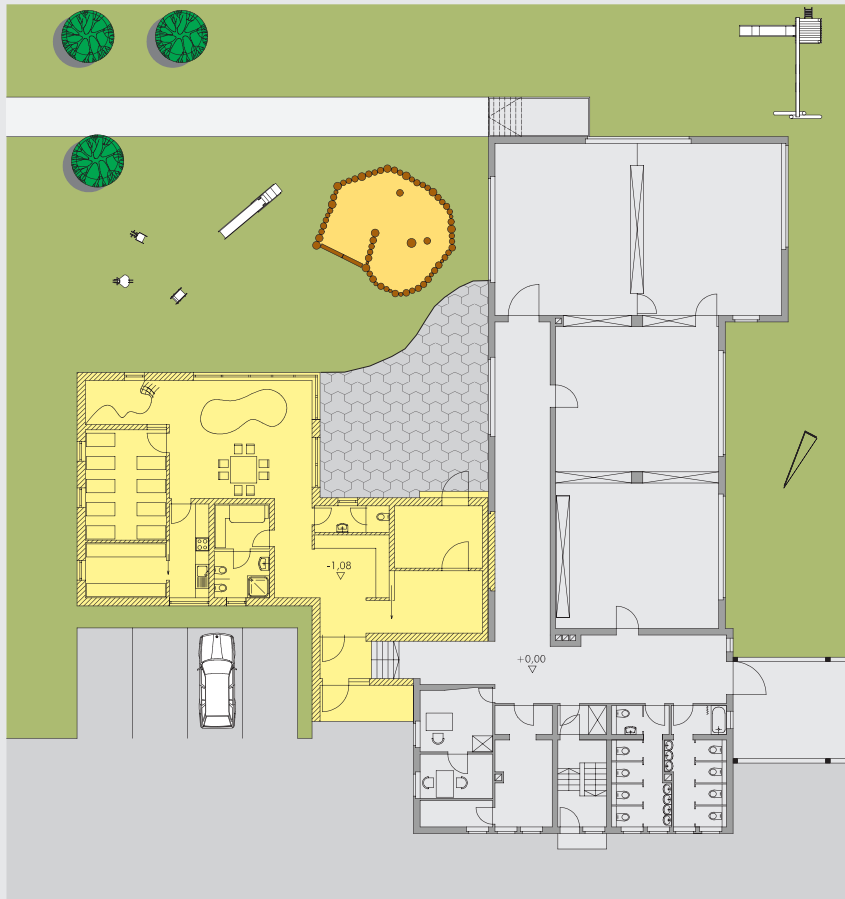

**Kath. Kindergarten
St. Simpert, Augsburg**

Simpertstrasse 6
86153 Augsburg

energetische Sanierung Bestand
und Neubau einer Kinderkrippe

Vorprojekt 2008

LP 1-3 stöcklearchitekten