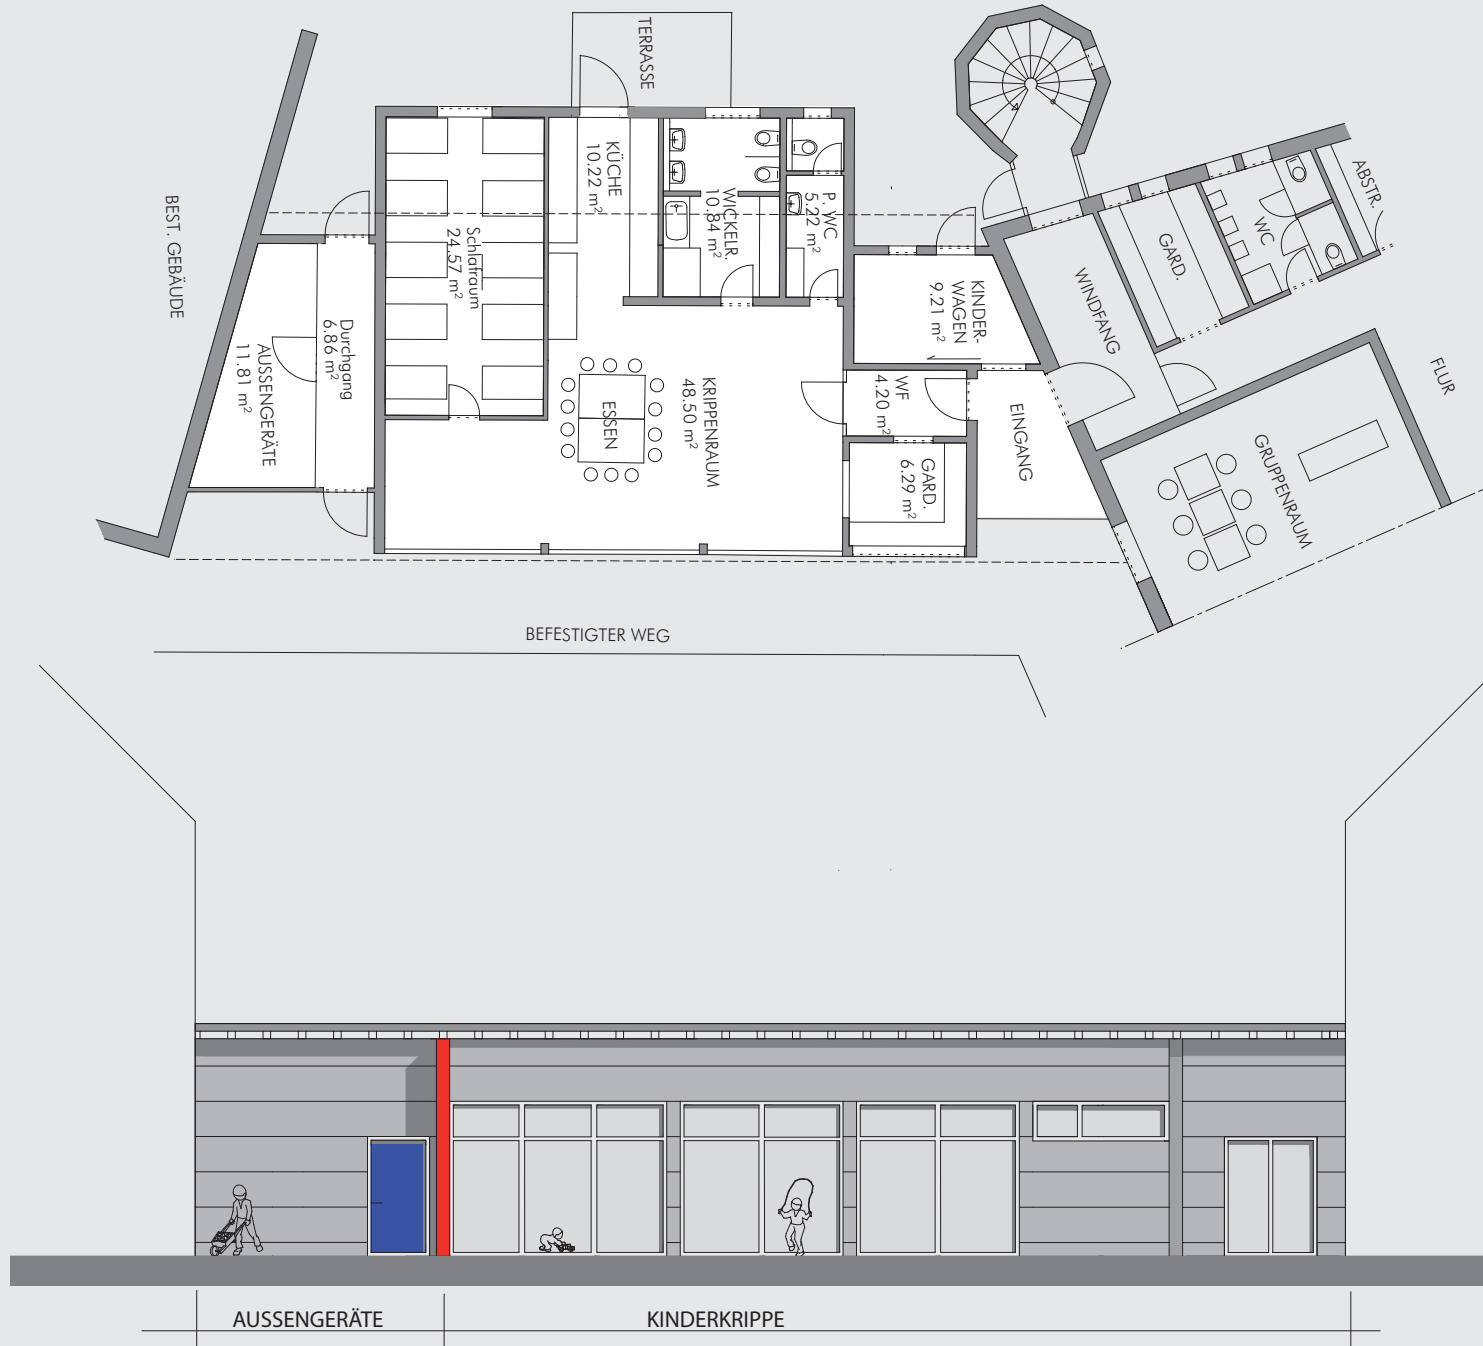

Kath. Kindergarten St. Georg / Augsburg

Georgenstrass 12a
86152 Augsburg

Neubau einer Kinderkrippe

Vorprojekt 2008

LP 1-3 stöcklearchitekten